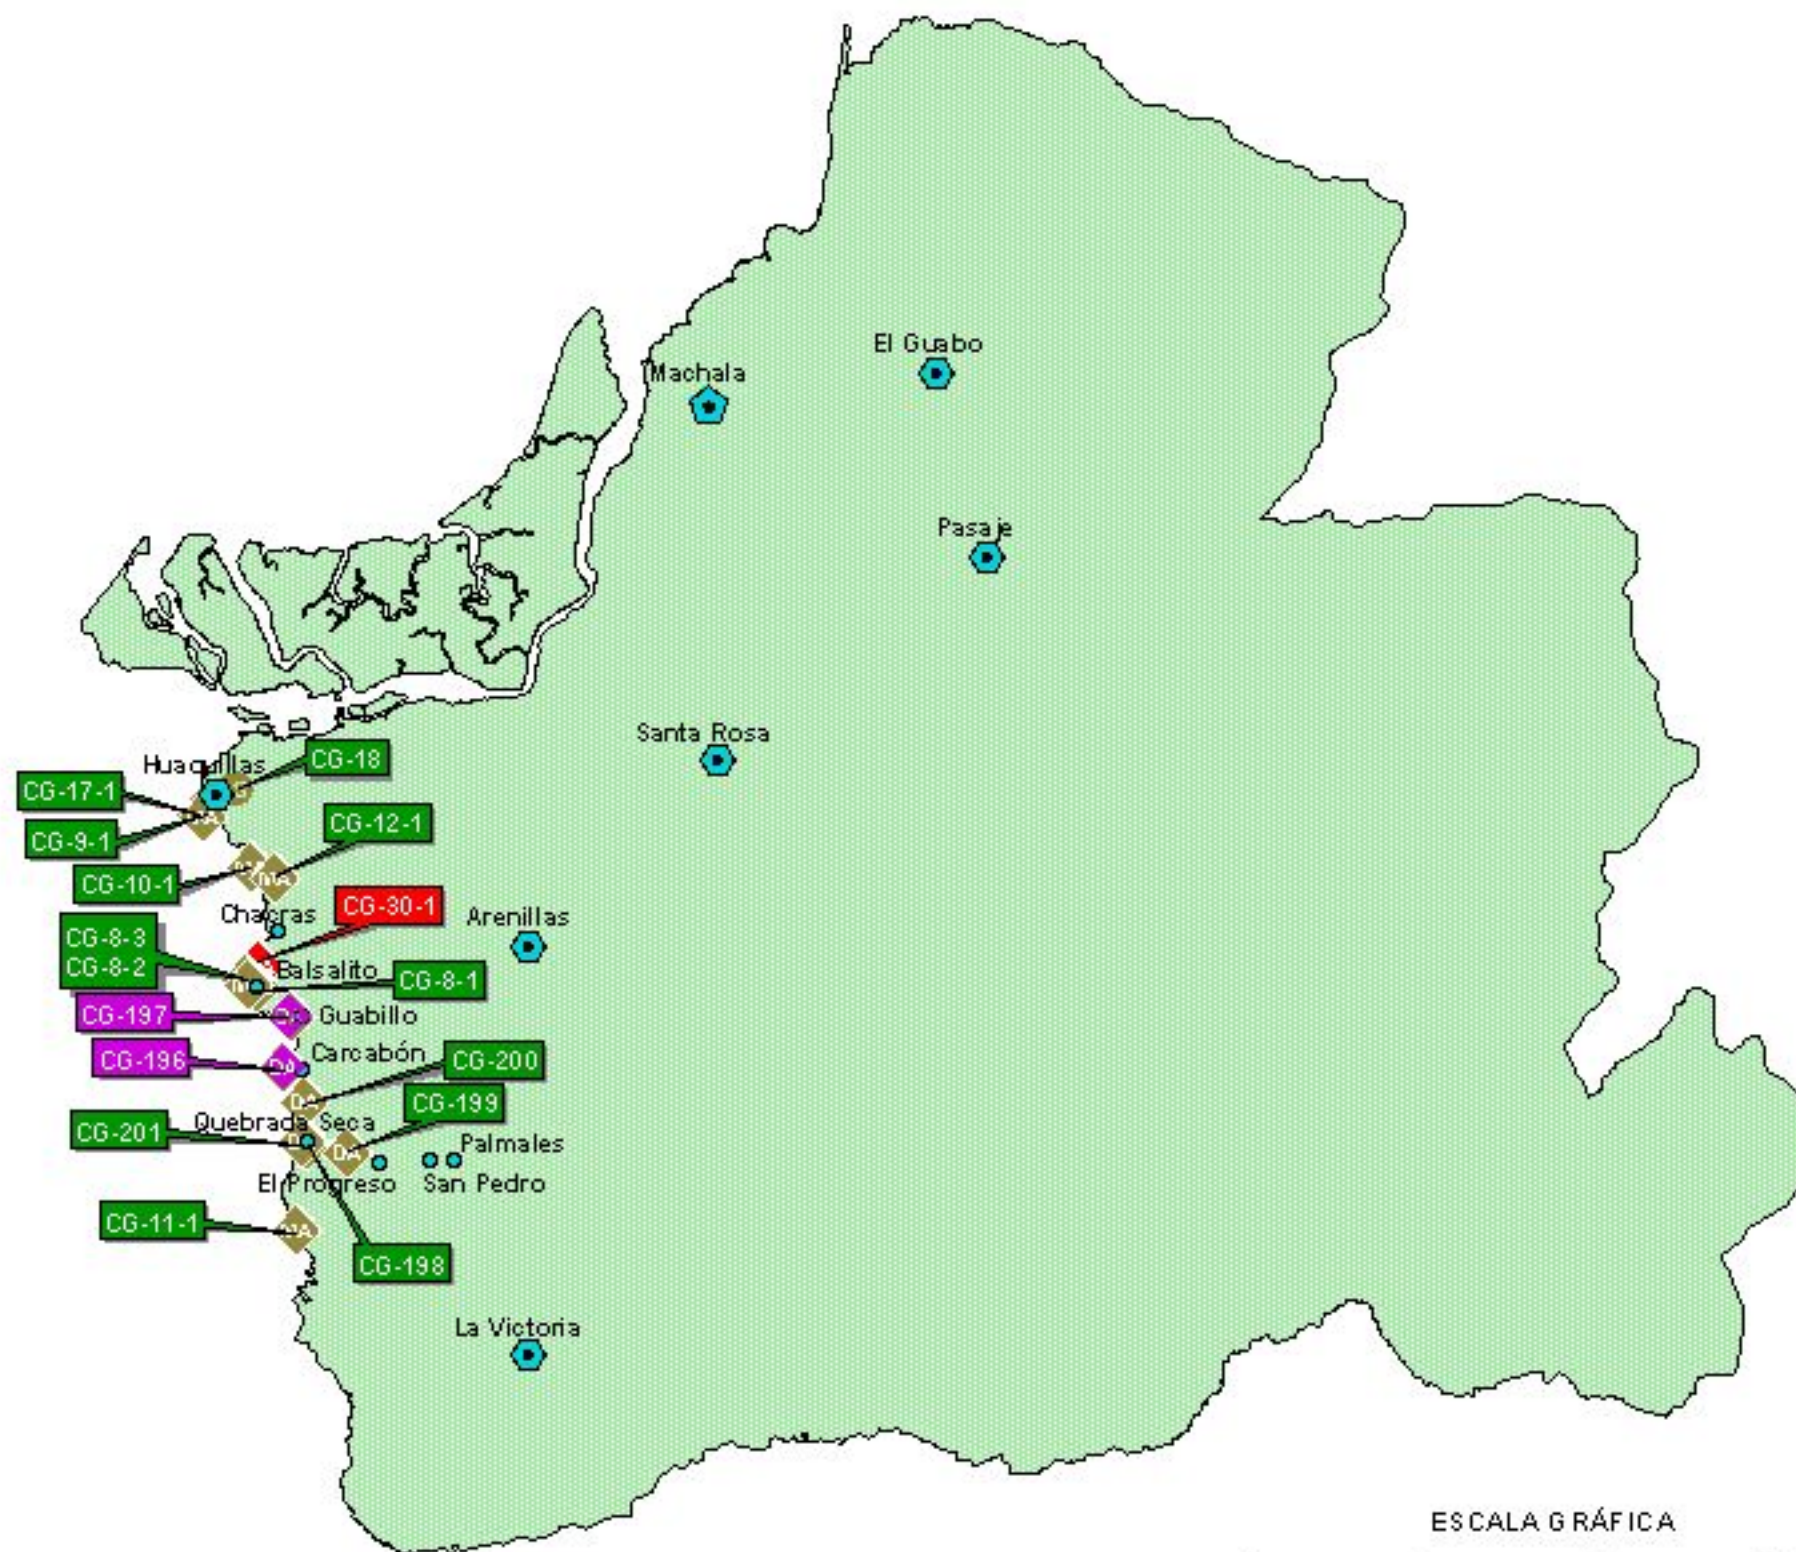

CENTRO DE DESMINADO
DEL ECUADOR

SITUACIÓN DE MINAS - PROVINCIA DE EL ORO

AICMA-EC

LEYENDA

Ciudades

- Capital Nacional
- Capital Provincial
- Cabece ra Cantonal
- Cabece ra Parroquial
- Reclitos

- Área Minada
- Estudio de Impacto: No existe Área Minada
- Despeje Finalizado
- Área Peligosa: Responsabilidad de Peril

ESCALA GRÁFICA

Marzo de 2005